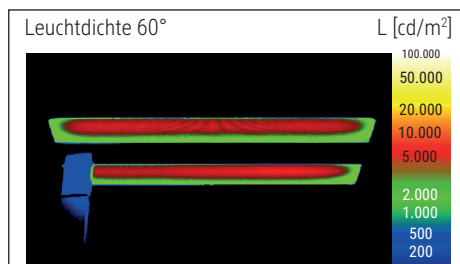

LED-Standleuchte MAULjaval, dimmbar

- **Stufenlos einstellbarer Dimmer je nach Tätigkeit und individuellen Bedürfnissen**
- **Abstrahlung nach oben ca. 50 % und nach unten ca. 50 %**
- **2fach Nutzen: Direktes Licht für Arbeitsfläche und indirektes für Raumbeleuchtung**
- **Hohe Energieeffizienz: Moderne LED-Technik**
- **Extrem sparsam**
- **GS-Zeichen, Technisches Sicherheitskonzept Made by MAUL**
- Leuchtenkopf geschlossen
- Null Stromverbrauch im ausgeschalteten Zustand durch An- und Ausschalter
- Praktisch: Diffusor für geringen Schattenwurf
- Umweltschonende und sichere Verpackung, recycelbar
- Schweiz: Auch erhältlich mit Adapter. Bitte Art.-Nr. ergänzen mit dem Kürzel .CH
- Austausch Lichtquelle und Betriebsgerät durch eine Elektro-Fachkraft möglich

Beleuchtungsstärke Leuchte: Indirekt: 1.800 Lux bei 85 cm Abstand, 1.160 Lux bei 110 cm Abstand -
 Direkt: 1.800 Lux bei 85 cm Abstand, 1.160 Lux bei 110 cm Abstand
 Farbtemperatur (je Lichtquelle): 4.000 Kelvin (neutralweiß)
 Anzahl Lichtquellen: 3
 Energieeffizienzklasse (je Lichtquelle): D (Spektrum A bis G)
 Gewichteter Energieverbrauch (je Lichtquelle): 64 kWh/1000 h (32 kWh/1000 h & 2 x 16 kWh/1000 h)
 Lebensdauer L70B50 (je Lichtquelle): 20.000 h
 Nutzlichtstrom (je Lichtquelle): 9.059 Lumen (4.549 Lumen & 2 x 2.255 Lumen)
 Material: Kopf: Aluminium - Säule: Aluminium
 Maße: Kopf: 28 x 61 cm - Säule: 3,5 x 5,3 cm
 Position Schalter: Säule