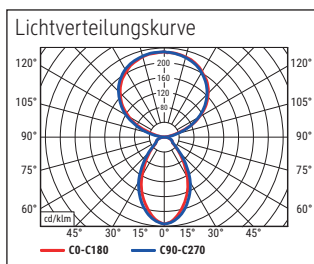

LED-Standleuchte MAULjaval, dimmbar

- **Stufenlos einstellbarer Dimmer je nach Tätigkeit und individuellen Bedürfnissen**
- **Abstrahlung nach oben ca. 50 % und nach unten ca. 50 %**
- **2fach Nutzen: Direktes Licht für Arbeitsfläche und indirektes für Raumbeleuchtung**
- **Hohe Energieeffizienz: Moderne LED-Technik**
- **Extrem sparsam**
- **GS-Zeichen, Technisches Sicherheitskonzept Made by MAUL**
- Leuchtenkopf geschlossen
- Null Stromverbrauch im ausgeschalteten Zustand durch An- und Ausschalter
- Praktisch: Diffusor für geringen Schattenwurf
- Umweltschonende und sichere Verpackung, recycelbar
- Schweiz: Auch erhältlich mit Adapter. Bitte Art.-Nr. ergänzen mit dem Kürzel .CH
- Austausch Lichtquelle und Betriebsgerät durch eine Elektro-Fachkraft möglich

Beleuchtungsstärke Leuchte: Indirekt: 1.800 Lux bei 85 cm Abstand, 1.160 Lux bei 110 cm Abstand -
 Direkt: 1.800 Lux bei 85 cm Abstand, 1.160 Lux bei 110 cm Abstand
 Farbtemperatur (je Lichtquelle): 4.000 Kelvin (neutralweiß)
 Anzahl Lichtquellen: 3
 Energieeffizienzklasse (je Lichtquelle): D (Spektrum A bis G)
 Gewichteter Energieverbrauch (je Lichtquelle): 64 kWh/1000 h (32 kWh/1000 h & 2 x 16 kWh/1000 h)
 Lebensdauer L70B50 (je Lichtquelle): 20.000 h
 Nutzlichtstrom (je Lichtquelle): 9.059 Lumen (4.549 Lumen & 2 x 2.255 Lumen)
 Material: Kopf: Aluminium - Säule: Aluminium
 Maße: Kopf: 28 x 61 cm - Säule: 3,5 x 5,3 cm
 Position Schalter: Säule

Art.-Nr.	Farbe	EAN-Code	Zollcode	Fuß	Kabellänge ca.	Schutzklasse	VE	Packungsmaße / VE	Gewicht
8258402	weiß	4002390081108	94052190	Standfuß	2,50 m	I Schutzkontaktstecker	1 St	118 x 39,5 x 14 cm	14,764 kg
8258490	schwarz	4002390087230	94052190	Standfuß	2,50 m	I Schutzkontaktstecker	1 St	118 x 39,5 x 14 cm	14,764 kg
8258495	silber	4002390075060	94052190	Standfuß	2,50 m	I Schutzkontaktstecker	1 St	118 x 39,5 x 14 cm	14,764 kg