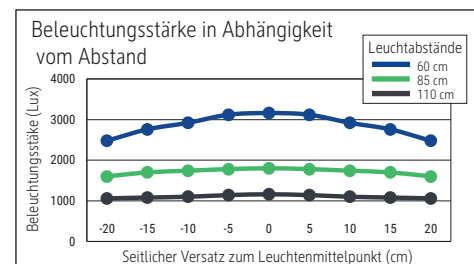

LED-Standleuchte MAULjaval, dimmbar

- **Stufenlos einstellbarer Dimmer je nach Tätigkeit und individuellen Bedürfnissen**
- **Abstrahlung nach oben ca. 50 % und nach unten ca. 50 %**
- **2fach Nutzen: Direktes Licht für Arbeitsfläche und indirektes für Raumbeleuchtung**
- **Hohe Energieeffizienz: Moderne LED-Technik**
- **Extrem sparsam**
- **GS-Zeichen, Technisches Sicherheitskonzept Made by MAUL**
- Leuchtenkopf geschlossen
- Null Stromverbrauch im ausgeschalteten Zustand durch An- und Ausschalter
- Praktisch: Diffusor für geringen Schattenwurf
- Umweltschonende und sichere Verpackung, recycelbar
- Schweiz: Auch erhältlich mit Adapter. Bitte Art.-Nr. ergänzen mit dem Kürzel .CH
- Austausch Lichtquelle und Betriebsgerät durch eine Elektro-Fachkraft möglich

Beleuchtungsstärke Leuchte: Indirekt: 1.800 Lux bei 85 cm Abstand, 1.160 Lux bei 110 cm Abstand -
 Direkt: 1.800 Lux bei 85 cm Abstand, 1.160 Lux bei 110 cm Abstand
 Farbtemperatur (je Lichtquelle): 4.000 Kelvin (neutralweiß)
 Anzahl Lichtquellen: 3
 Energieeffizienzklasse (je Lichtquelle): D (Spektrum A bis G)
 Gewichteter Energieverbrauch (je Lichtquelle): 64 kWh/1000 h (32 kWh/1000 h & 2 x 16 kWh/1000 h)
 Lebensdauer L70B50 (je Lichtquelle): 20.000 h
 Nutzlichtstrom (je Lichtquelle): 9.059 Lumen (4.549 Lumen & 2 x 2.255 Lumen)
 Material: Kopf: Aluminium - Säule: Aluminium
 Maße: Kopf: 28 x 61 cm - Säule: 3,5 x 5,3 cm
 Position Schalter: Säule