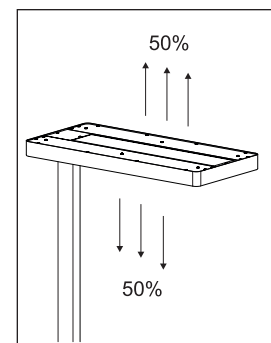

LED-Standleuchte MAULjaval, dimmbar

- **Stufenlos einstellbarer Dimmer je nach Tätigkeit und individuellen Bedürfnissen**
- **Abstrahlung nach oben ca. 50 % und nach unten ca. 50 %**
- **2fach Nutzen: Direktes Licht für Arbeitsfläche und indirektes für Raumbeleuchtung**
- **Hohe Energieeffizienz: Moderne LED-Technik**
- **Extrem sparsam**
- **GS-Zeichen, Technisches Sicherheitskonzept Made by MAUL**
- Leuchtenkopf geschlossen
- Null Stromverbrauch im ausgeschalteten Zustand durch An- und Ausschalter
- Praktisch: Diffusor für geringen Schattenwurf
- Umweltschonende und sichere Verpackung, recycelbar
- Schweiz: Auch erhältlich mit Adapter. Bitte Art.-Nr. ergänzen mit dem Kürzel .CH
- Austausch Lichtquelle und Betriebsgerät durch eine Elektro-Fachkraft möglich

Beleuchtungsstärke Leuchte: Indirekt: 1.800 Lux bei 85 cm Abstand, 1.160 Lux bei 110 cm Abstand -
 Direkt: 1.800 Lux bei 85 cm Abstand, 1.160 Lux bei 110 cm Abstand
 Farbtemperatur (je Lichtquelle): 4.000 Kelvin (neutralweiß)
 Anzahl Lichtquellen: 3
 Energieeffizienzklasse (je Lichtquelle): D (Spektrum A bis G)
 Gewichteter Energieverbrauch (je Lichtquelle): 64 kWh/1000 h (32 kWh/1000 h & 2 x 16 kWh/1000 h)
 Lebensdauer L70B50 (je Lichtquelle): 20.000 h
 Nutzlichtstrom (je Lichtquelle): 9.059 Lumen (4.549 Lumen & 2 x 2.255 Lumen)
 Material: Kopf: Aluminium - Säule: Aluminium
 Maße: Kopf: 28 x 61 cm - Säule: 3,5 x 5,3 cm
 Position Schalter: Säule